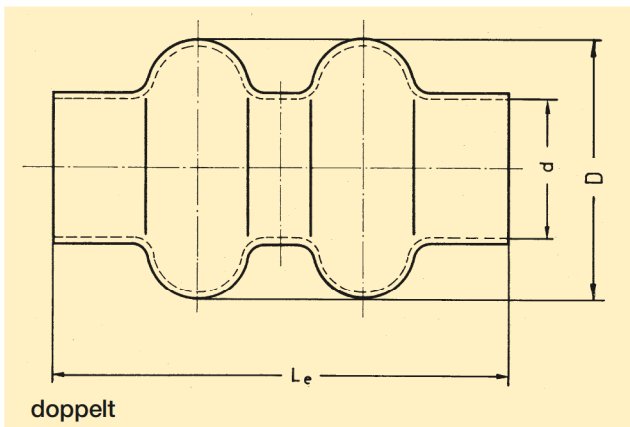

## Gummi-Schutzhüllen für Kugel- und Kreuzgelenke

Bestell-Nr.	1.816.830.001	1.820.830.001	1.824.830.001	1.828.830.001	1.832.830.001	1.836.830.001	1.840.830.001	1.845.830.001
Weite d	16	20	24	28	32	36	40	45
Länge Le	32	40	45	50	55	65	75	85
D	35	36	44	51	62	65	73	80

Bestell-Nr.	1.850.830.001	1.855.830.001	1.860.830.001	1.865.830.001	1.870.830.001	1.880.830.001	1.890.830.001	1.896.830.001
Weite d	50	55	60	65	70	80	90	100
Länge Le	95	105	115	125	137	150	160	170

Bestell-Nr.	1.716.830.002	1.820.830.002	1.824.830.002	1.828.830.002	1.832.830.002	1.840.830.002	1.850.830.002
Weite d	16	20	24	28	32	40	50
Länge Le	55	65	70	80	90	120	155
D	35	36	44	51	62	73	90