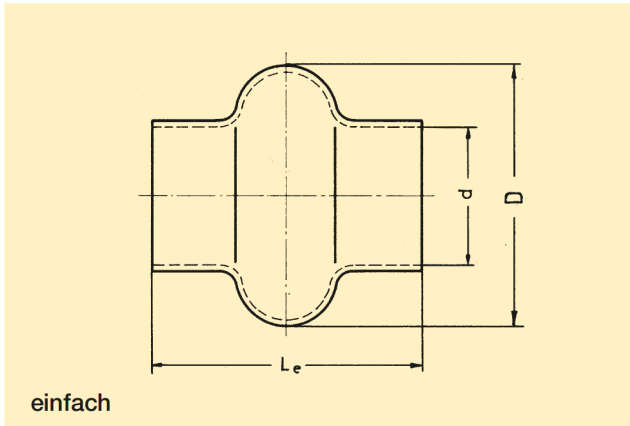

## Gummi-Schutzhüllen für Kugel- und Kreuzgelenke

Bestell-Nr.	1.816.830.001	1.820.830.001	1.824.830.001	1.828.830.001	1.832.830.001	1.836.830.001	1.840.830.001	1.845.830.001
Weite d	16	20	24	28	32	36	40	45
Länge Le	32	40	45	50	55	65	75	85
D	35	36	44	51	62	65	73	80

Bestell-Nr.	1.850.830.001	1.855.830.001	1.860.830.001	1.865.830.001	1.870.830.001	1.880.830.001	1.890.830.001	1.896.830.001
Weite d	50	55	60	65	70	80	90	100
Länge Le	95	105	115	125	137	150	160	170

Bestell-Nr.	1.716.830.002	1.820.830.002	1.824.830.002	1.828.830.002	1.832.830.002	1.840.830.002	1.850.830.002
Weite d	16	20	24	28	32	40	50
Länge Le	55	65	70	80	90	120	155
D	35	36	44	51	62	73	90